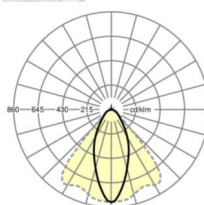

параметры

номер заказа	19422024330
код EAN	4020863416028
номер таможенного тарифа	94051190
Знак прохождения контроля	IP 64, класс защиты I, ENEC10 VDE, F, D, HACCP DIN10500/Food/IFS-пригодность для применения/BRC, Indoor, CE
Степень ударопрочности IK	IK03 (-20°C bis 45°C)
Температура окружения	ta -20°C в 45°C
Гарантийный срок	5 лет
Государственные программы поддержки	BEG - государственные субсидии для энергосберегающих зданий (действительна только для Германии)

электротехника

Балласт	Электронный драйвер (1 штука)
Мощность системы	39W
сетевое напряжение	230V/50Hz
автоматический предохранитель (пусковой ток)	17 штук/B10, 28 штук/B16, 29 штук/C10, 48 штук/C16
класс энергосбережения/Источник света	C

Оптика

Оснастка	LED, цветопередача/оттенок света CRI ≥ 80 / 6500K
Допуск для координаты цветности (MacAdam)	3SDCM
Фотобиологическая безопасность (светильник)	RG1
Номинальный световой поток	7046lm
Срок службы LED	50000h L80/B10 (Tq 45°C)
светоотдача светильников	183lm/W
Угол излучения	40° (C0) / 85° (C90)
UGR поп./вдоль	17.9 / 19.9

DEEP-LINK

<https://www.regiolux.de/ru/article/19422024330>

Ссылка	LED 7000lm 865
ηLB	100 %
Φ ↓/↑	99 % / 1 %
UGR поп./вдоль	17.9 / 19.9